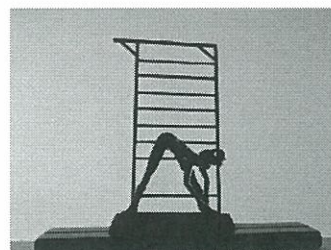

Cod: SH 8-D

Mod: Palestra (donna)

Dim: 13x20

€ 15,00