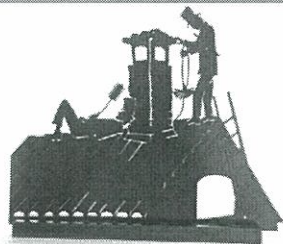

Cod: PR 37-C
Mod: 2 Spazzacamini su tetto
Dim: 33x26
€ 25,00