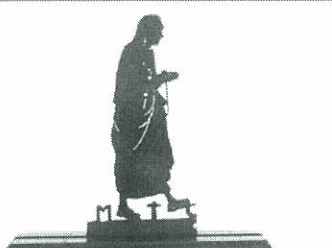

Cod: PF 3-A

Mod: Madre Teresa sola

Dim: 11x23

€ 12,00