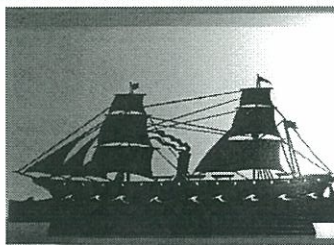

Cod: VA 32-C
Mod: Uomo su water
Dim: 14x18
€ 22,00

Cod: VA 27-B
Mod: Uomo su water (con moglie)
Dim: 20x28
€ 25,00

Cod: VA 28
Mod: Uomo tira calci
Dim:
€ 17,00

Cod: VA 29
Mod: Trasloco
Dim:
€ 34,00

Cod: VA 30
Mod: Veliero
Dim:
€ 42,00