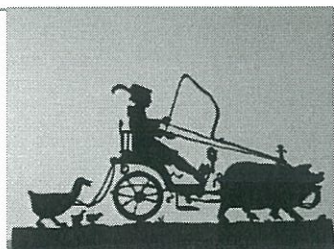

Cod: BI 20
Mod: Bimbo con calesse e maiale
Dim: 33x18
€ 21,00