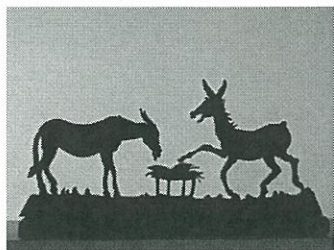

Cod: AN 1
Mod: Asinelli
Dim: 27x14
€ 18,00