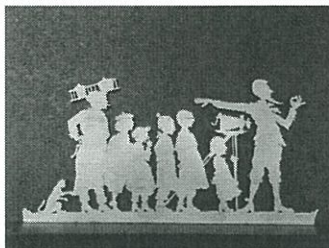

Cod: PR 51
Mod: Fotografo
Dim:
€ 36,00