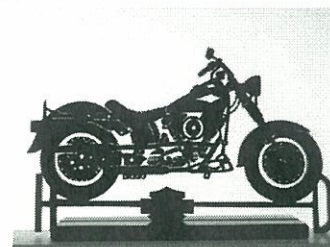

Cod: SH 7-D
Mod: Harley Davidson (classica)
Dim: 32x20
€ 30,00