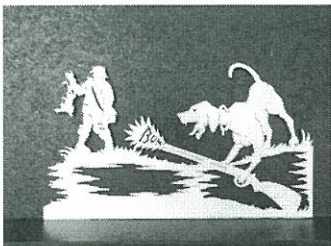

Cod.: SH 24

Mod: Cacciatore boum

Dim.:

€ 19,00