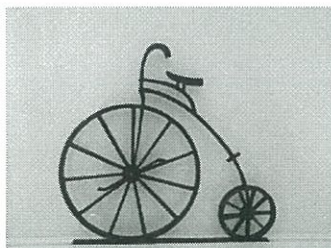

Cod: SH-3-C

Mod: Biciclettona

Dim: 19x16

€ 14,00