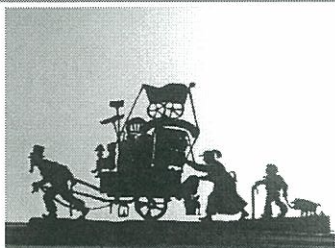

Cod: VA 29
Mod: Trasloco
Dim:
€ 34,00