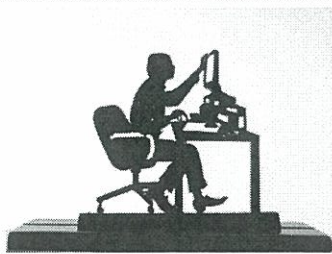

Cod: PR 9
Mod: cercatore di funghi
Dim: 24x14
€ 25,00

Cod: PR 9/9
Mod: Chirurgo
Dim: 22x25
€ 29,00

Cod: PR 10
Mod: Clowns
Dim: 18x19
€ 22,00

Cod: PR 11
Mod: Computer (donna)
Dim: 18x19
€ 22,00

Cod: PR 12
Mod: Computer (uomo)
Dim: 18x17
€ 22,00