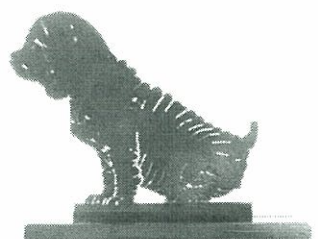

Cod: AN 5-1
Mod: Cane grande
Dim: 26x22
€ 18,00