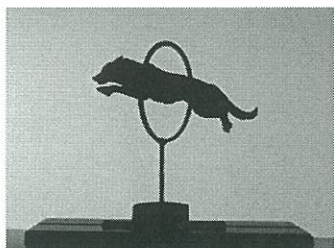

Serie SILHOUETTES

AN ANIMALI

(legno traforato) colore: Nero

Cod: AN 1
Mod: Asinelli
Dim: 27x14
€ 18,00

Cod: AN 2
Mod: Animali assieme
Dim: 30x19
€ 21,00

Cod: AN 3
Mod: Cane che salta nel cerchio
Dim: 17x19
€ 12,00