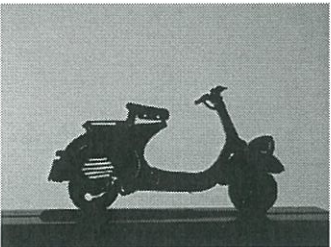

Cod: SH 14
Mod: Vespa (piccola)
Dim: 18x10
€ 10,00