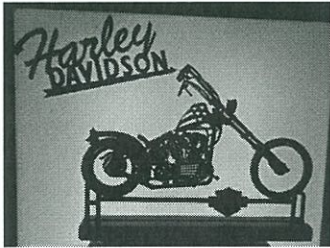

Cod: SH 7-A
Mod: Harley Davidson (Chopper) con scritta
Dim: 33x25 (scritta: 24x10)
€ 32,00