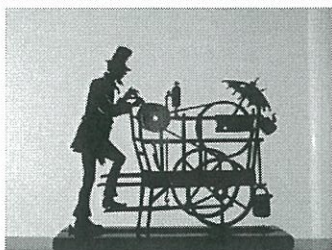

Cod: PR 2

Mod: Arrotino

Dim: 23x25

€ 35,00