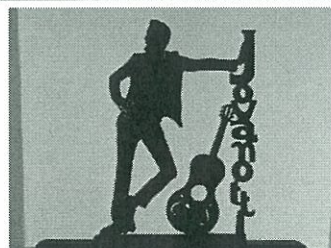

Cod: PF 4
Mod: Lucio Dalla
Dim: 15x23
€ 25,00

Cod: PF 5
Mod: Elvis con ballerina
Dim: 20x23
€ 29,00

Cod: PF 6
Mod: Fred Astaire
Dim: 15x21
€ 25,00

Cod: PF 7-A
Mod: Gandhi che cammina
Dim: 12x23
€ 22,00

Cod: PF 7-B
Mod: Gandhi seduto
Dim:
€ 32,00