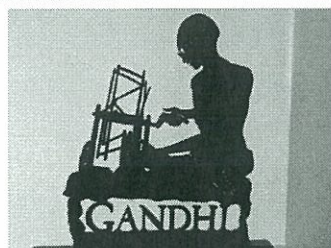

Cod: PF 4
Mod: Lucio Dalla
Dim: 15x23
€ 25,00

Cod: PF 5
Mod: Elvis con ballerina
Dim: 20x23
€ 29,00

Cod: PF 6
Mod: Fred Astaire
Dim: 15x21
€ 25,00

Cod: PF 7-A
Mod: Gandhi che cammina
Dim: 12x23
€ 22,00

Cod: PF 7-B
Mod: Gandhi seduto
Dim:
€ 32,00