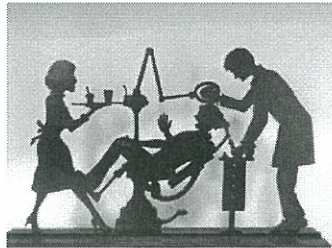

Cod: PR 13-1
Mod: Dentista con infermiera
Dim:
€ 32,00