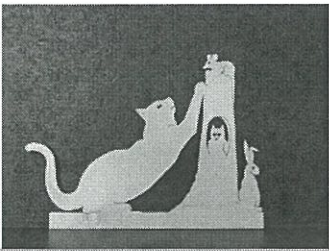

Cod: AN 12

Mod: Gatto con topo

Dim:

€ 15,00

Arte del Legno

TEA