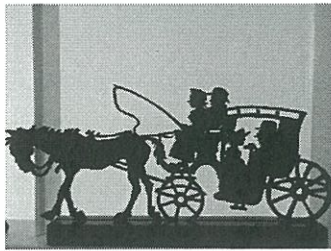

Cod: VA 2-B
Mod: Carrozza
Dim:
€ 35,00