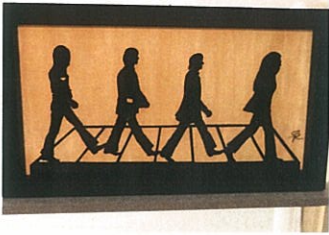

Cod: Con vetro 9
Mod: Sfilata
Dim: 31x47
€ 45,00

Cod: Con vetro 10
Mod: Ballerini
Dim: 28x30
€ 38,00

Cod: Con vetro 11
Mod: Beatles con scritta
Dim: 42x34
€ 40,00

Cod: Con vetro 12
Mod: Beatles
Dim: 38x25
€ 40,00

Cod: Con vetro 17
Mod: Rodeo
Dim: 30x34
€ 38,00

Cod: Con vetro 18
Mod: La grande abbuffata
Dim: 40x33
€ 50,00

Cod: Con vetro 19
Mod: Stanlio e Olio
Dim: 34x33
€ 48,00

Cod: Con vetro 20
Mod: Natale
Dim: 27x31
€ 38,00

Cod: Con vetro 21
Mod: Charlot e donna
Dim: 20x26
€ 35,00

Cod: Con vetro 22
Mod: Bassethound
Dim: 29x28
€ 35,00

Cod: Con vetro 23
Mod: Golf
Dim: 23x33
€ 37,00

Cod: Con vetro 24

Mod: Fred

Dim: 27x31

€ 35,00

Cod: Con vetro 25

Mod: Beatles su strisce

Dim: 45x25

€ 40,00