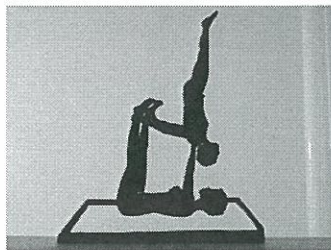

Cod: SH 8-A

Mod: Palestra ginnastica acrobatica

Dim: 24x29

€ 15,00

Cod: SH 8-B

Mod: Palestra ginnastica acrobatica

Dim: 22x28

€ 15,00