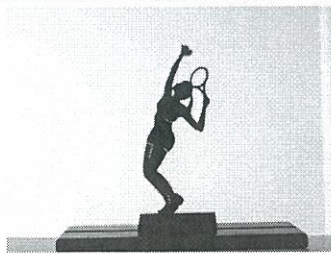

Cod: SH 12-B
Mod: Subacqueo
Dim: 30x11
€ 18,00

Cod: SH 13-A
Mod: Tennis (donna - braccio alto)
Dim: 15x32
€ 10,00

Cod: SH 13-B
Mod: Tennis (2 donne)
Dim:
€ 10,00 cad

Cod: SH 13-C
Mod: Tennis (donna)
Dim: 13x21
€ 10,00