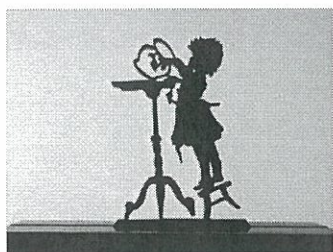

Mod: Bimba che toeletta il cane

Dim:

€ 18,00

Cod: BI 3 E

Mod: Bimba su asinello

Dim:

€ 15,00

Cod: BI 3 F
Mod: Bimba con acquario
Dim: 13x17
€ 14,00