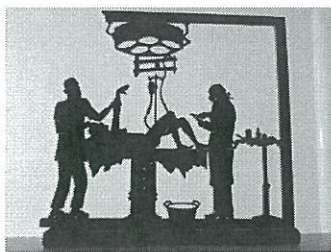

Cod: PF 17
Mod: Ginecologo
Dim: 27x25
€ 29,00