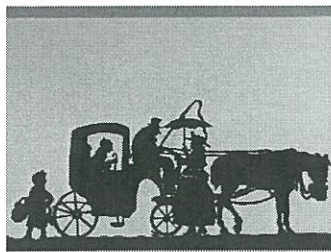

Cod: VA 1
Mod: Carrozza con donna e ombrellino
Dim: 47x20
€ 42,00