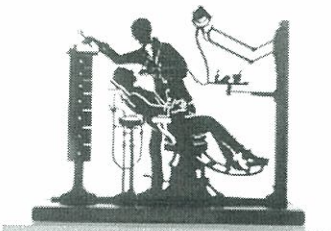

Cod: PR 13-3 (vedi PR 50)
Mod: Dentista
Dim: 24x21
€ 35,00