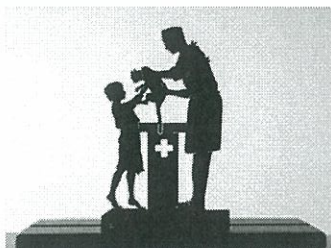

Cod: PR 39-A
Mod: Veterinario (con gatto)
Dim: 11x19
€ 17,00