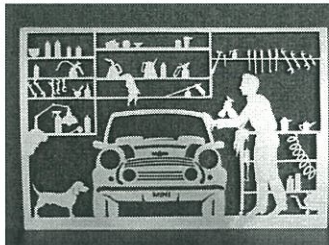

Cod: PR 52
Mod: Meccanico
Dim:
€ 36,00