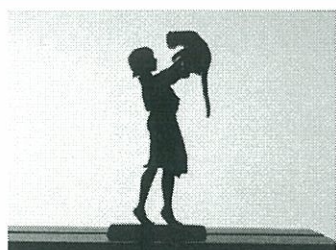

Cod: BI 3 C

Mod: Bimba con gatto

Dim: 7x17

€ 10,00