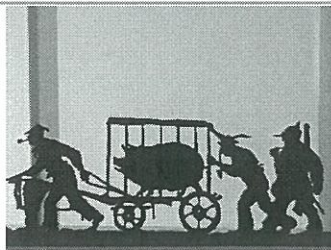

Cod: VA 18
Mod: Sposati
Dim:
€ 22,00

Cod: VA 19-A
Mod: Scena teatrale
Dim:
€ 30,00

Cod: VA 19-B
Mod: La grande abbuffata
Dim:
€ 38,00

Cod: VA 19-C
Mod: Scena teatrale (in verticale)
Dim:
€ 42,00

Cod: VA 19-D
Mod: Scena teatrale (Innamorati)
Dim:
€ 38,00