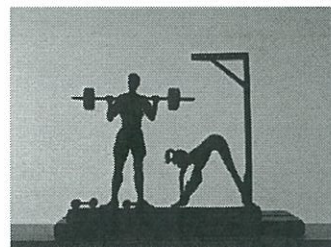

Cod: SH 8-C

Mod: Palestra ginnastica acrobatica

Dim: 22x29

€ 15,00

Cod: SH 8-D

Mod: Palestra (donna)

Dim: 13x20

€ 15,00