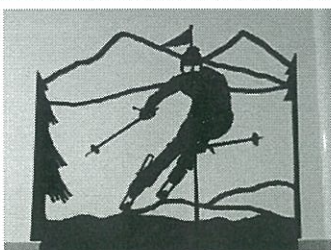

Cod: SH 11-A

Mod: Sciatore (grande)

Dim: 29x25

€ 22,00