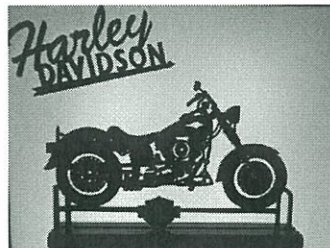

Cod: SH 7-C
Mod: Harley Davidson (classica) con scritta
Dim: 32x20 (scritta: 24x10)
€ 30,00