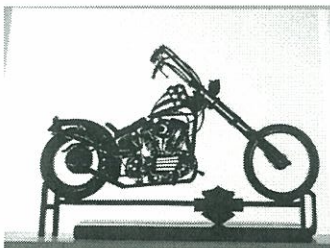

Cod: SH 5-1
Mod: Calcio a 3
Dim: 17x20
€ 18,00

Cod: SH-5-2
Mod: Calcio (solo)
Dim:
€ 10,00

Cod: SH 6
Mod: Golf
Dim: 16x27
€ 14,00

Cod: SH 7-A
Mod: Harley Davidson (Chopper) con scritta
Dim: 33x25 (scritta: 24x10)
€ 32,00