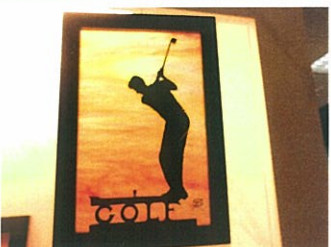

Cod: Con vetro 23
Mod: Golf
Dim: 23x33
€ 37,00