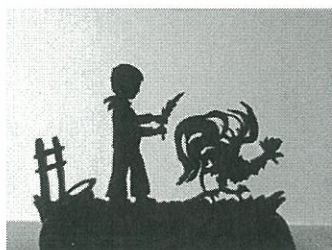

Cod: BI 26
Mod: Bimbo che rincorre galletto
Dim: 17x11
€ 18,00